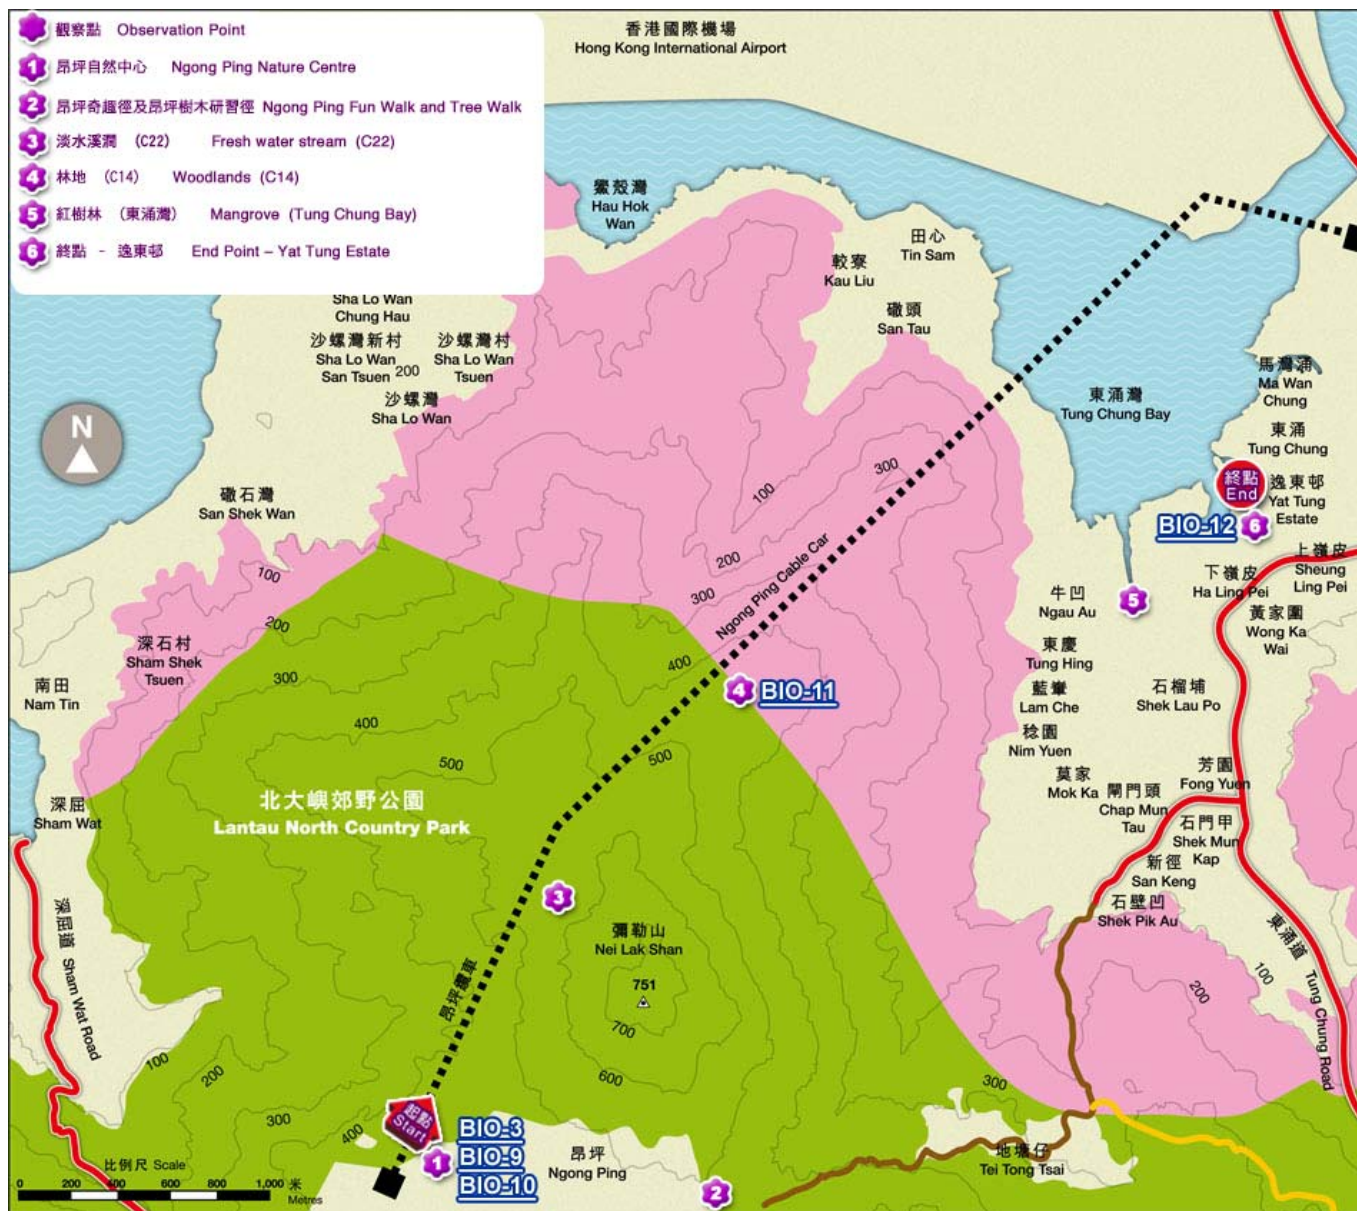

版權所有(c) 2010 漁農自然護理署 網頁指南 | 重要告示 | 私隱政策