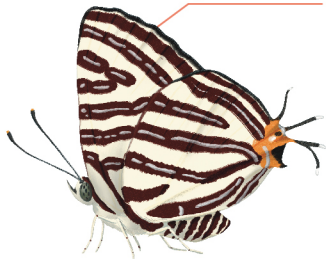

Great Eggfly
Hypolimnas bolina

青斑蝶 (80-90 mm)

Blue Tiger
Tirumala limniace

灰蝶科 Lycaenidae

蛇目褐蛱蝶 (35-40 mm)

Plum Judy
Abisara echerius

銀線灰蝶 (30-35 mm)

Long-banded Silverline
Spindasis lohita

擬旖斑蝶 (70-85 mm)

Ceylon Blue Glassy Tiger
Ideopsis similis

酢漿灰蝶 (25-30 mm)

Pale Grass Blue
Zizeeria maha