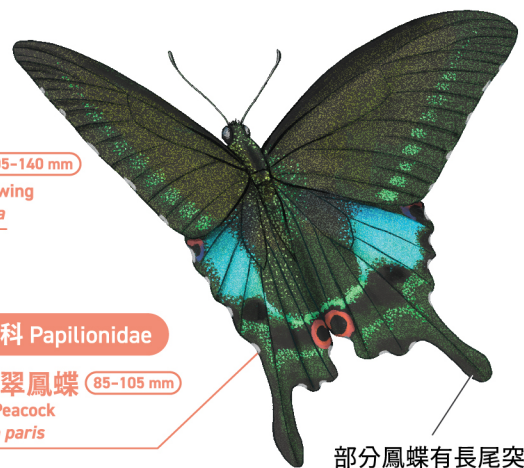

香港郊野常見蝴蝶

蝴蝶

蝴蝶在分類學上屬鱗翅目的一員，顧名思義，蝴蝶色彩斑駁的翅膀是由無數的鱗片組成。不同的身體形態及行為模式能夠讓我們辨認不同蝴蝶的種類。

鳳蝶科 Papilionidae

大部分體型碩大，前翅多為黑色，物種辨認主要依靠後翅的色彩斑紋。飛行能力強，不時滑翔，訪花時亦會一直拍動翅膀

弄蝶科 Hesperidae

多為小型蝴蝶，翅膀顏色多為褐色，前翅形狀呈直角三角形

腌翅弄蝶 (25-35 mm)
Forest Hopper
Astictopterus jama

部分弄蝶休息時會將後翅平開，呈「戰機」形狀

弄蝶觸角呈鉤狀或錘狀

弄蝶科 Hesperidae

沾邊裙弄蝶 (35-40 mm)
Water Snow Flat
Tagiades litigiousus

灰蝶科 Lycaenidae

小型蝴蝶，翅底多為灰色，而翅面則常有金屬藍或紫色

彩灰蝶 (30 mm)
Purple Sapphire
Heliophorus epicles

部分灰蝶有模仿頭部的翅尾

灰蝶科 Lycaenidae

鈕灰蝶 (30 mm)
Common Hedge Blue
Acytolepis puspa

灰白色翅底上的黑色斑紋為物種辨認特徵

蛺蝶科 Riodinidae

小型蝴蝶，休息時翅膀常呈半展開狀

波蛺蝶 (35-40 mm)
Punchinello
Zemeros flegyas

蛺蝶科 Nymphalidae

為中型至大型蝴蝶，當中涵蓋多個亞科，身體形態、翅膀顏色及斑紋複雜多變

蛺蝶科—眼蝶亞科 Satyrinae

白帶黛眼蝶 50-55 mm

Banded Tree Brown
Lethe confusa

串珠環蝶 60-70 mm

Large Faun
Faunis eumeus

蝴蝶

蛺蝶科—斑蝶亞科 Danainae

斑蝶體內有毒素，飛行緩慢，據外觀常分為「烏鴉型」和「老虎型」