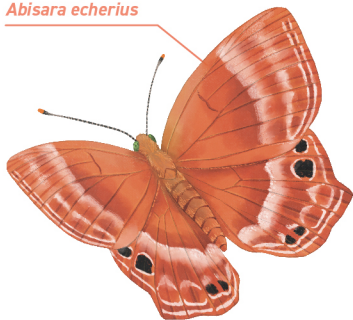

Lime Butterfly
Papilio demoleus

燕鳳蝶 (35-45 mm)

White Dragontail
Lamproptera curius

蝴蝶

蛱蝶科 Nymphalidae

蛇眼蛱蝶 (50-65 mm)

Lemon Pansy
Junonia lemonias

幻紫斑蛱蝶 (65-100 mm)

Great Eggfly
Hypolimnas bolina

青斑蝶 (80-90 mm)

Blue Tiger
Tirumala limniace

灰蝶科 Lycaenidae

蛇目褐蛱蝶 (35-40 mm)

Plum Judy
Abisara echerius

銀線灰蝶 (30-35 mm)

Long-banded Silverline
Spindasis lohita

擬旖斑蝶 (70-85 mm)

Ceylon Blue Glassy Tiger
Ideopsis similis

酢漿灰蝶 (25-30 mm)

Pale Grass Blue
Zizeeria maha