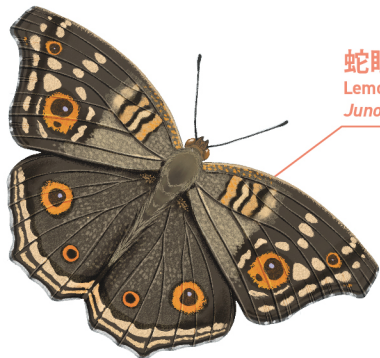

粉蝶科 Pieridae

報喜斑粉蝶 (60-70 mm)
Red-base Jezebel
Delias pasithoe

部分粉蝶飛行較為緩慢，常貼近草被及地面

粉蝶科 Pieridae

東方菜粉蝶 (50-60 mm)
Indian Cabbage White
Pieris canidia

粉蝶後翅翅緣多為圓形

鳳蝶科 Papilionidae

統帥青鳳蝶 (70-90 mm)

Tailed Jay
Graphium agamemnon

玉斑鳳蝶 (80-110 mm)

Red Helen
Papilio helenus

玉帶鳳蝶 (80-100 mm)

Common Mormon
Papilio polytes

美鳳蝶 (110-140 mm)

Great Mormon
Papilio memnon

達摩鳳蝶 (80-90 mm)

Lime Butterfly
Papilio demoleus

燕鳳蝶 (35-45 mm)

White Dragontail
Lamproptera curius

蝴蝶

蛱蝶科 Nymphalidae

蛇眼蛱蝶 (50-65 mm)

Lemon Pansy
Junonia lemonias

幻紫斑蛱蝶 (65-100 mm)

Great Eggfly
Hypolimnas bolina

青斑蝶 (80-90 mm)

Blue Tiger
Tirumala limniace

灰蝶科 Lycaenidae

蛇目褐蛱蝶 (35-40 mm)

Plum Judy
Abisara echerius

銀線灰蝶 (30-35 mm)

Long-banded Silverline
Spindasis lohita