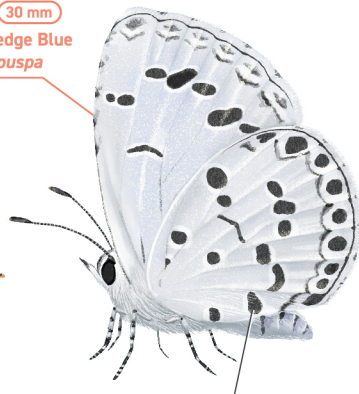

香港郊野常見蝴蝶

蝴蝶

蝴蝶在分類學上屬鱗翅目的一員，顧名思義，蝴蝶色彩斑駁的翅膀是由無數的鱗片組成。不同的身體形態及行為模式能夠讓我們辨認不同蝴蝶的種類。

鳳蝶科 Papilionidae

大部分體型碩大，前翅多為黑色，物種辨認主要依靠後翅的色彩斑紋。飛行能力強，不時滑翔，訪花時亦會一直拍動翅膀

弄蝶科 Hesperidae

多為小型蝴蝶，翅膀顏色多為褐色，前翅形狀呈直角三角形

腌翅弄蝶 (25-35 mm)
Forest Hopper
Astictopterus jama

部分弄蝶休息時會將後翅平開，呈「戰機」形狀

弄蝶觸角呈鉤狀或錘狀

弄蝶科 Hesperidae

沾邊裙弄蝶 (35-40 mm)
Water Snow Flat
Tagiades litigiousus

灰蝶科 Lycaenidae

小型蝴蝶，翅底多為灰色，而翅面則常有金屬藍或紫色

彩灰蝶 (30 mm)
Purple Sapphire
Heliophorus epicles

部分灰蝶有模仿頭部的翅尾

灰蝶科 Lycaenidae

鈕灰蝶 (30 mm)
Common Hedge Blue
Acytolepis puspa

灰白色翅底上的黑色斑紋為物種辨認特徵

蛺蝶科 Riodinidae

小型蝴蝶，休息時翅膀常呈半展開狀

波蛺蝶 (35-40 mm)
Punchinello
Zemeros flegyas

蛺蝶科 Nymphalidae

為中型至大型蝴蝶，當中涵蓋多個亞科，身體形態、翅膀顏色及斑紋複雜多變

蛺蝶休息時常平展翅膀

中環蛺蝶 50-60 mm

Common Sailer
Neptis hylas

蛺蝶科 Nymphalidae

網絲蛺蝶 45-55 mm

Common Mapwing
Cyrestis thyodamas

蛺蝶科 Nymphalidae

白帶螯蛺蝶 65-90 mm