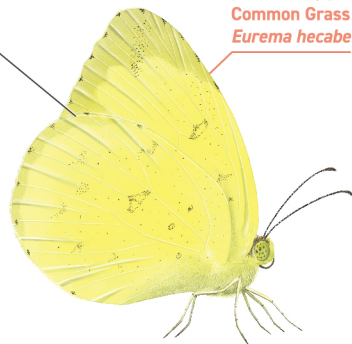

蛺蝶科—眼蝶亞科 Satyrinae

白帶黛眼蝶 50-55 mm

Banded Tree Brown
Lethe confusa

串珠環蝶 60-70 mm

Large Faun
Faunis eumeus

蝴蝶

蛺蝶科—斑蝶亞科 Danainae

斑蝶體內有毒素，飛行緩慢，據外觀常分為「烏鴉型」和「老虎型」

藍點紫斑蝶 (80-95 mm)
Blue-spotted Crow
Euploea midamus

烏鴉型斑蝶常具深褐色的翅膀，日光照射下呈金屬紫藍色

蛺蝶科—斑蝶亞科 Danainae

虎斑蝶 (70-80 mm)
Common Tiger
Danaus genutia

老虎型斑蝶翅膀常具黑色條形斑紋，顏色對比比較明顯

粉蝶科 Pieridae

多為中型蝴蝶，翅膀顏色以白及黃色為主

寬邊黃粉蝶 (40-50 mm)
Common Grass Yellow
Eurema hecabe

粉蝶科 Pieridae

報喜斑粉蝶 (60-70 mm)
Red-base Jezebel
Delias pasithoe

部分粉蝶飛行較為緩慢，常貼近草被及地面

粉蝶科 Pieridae

東方菜粉蝶 (50-60 mm)
Indian Cabbage White
Pieris canidia

粉蝶後翅翅緣多為圓形

鳳蝶科 Papilionidae

統帥青鳳蝶 (70-90 mm)

Tailed Jay
Graphium agamemnon

玉斑鳳蝶 (80-110 mm)

Red Helen
Papilio helenus

玉帶鳳蝶 (80-100 mm)

Common Mormon
Papilio polytes

美鳳蝶 (110-140 mm)

Great Mormon
Papilio memnon

達摩鳳蝶 (80-90 mm)