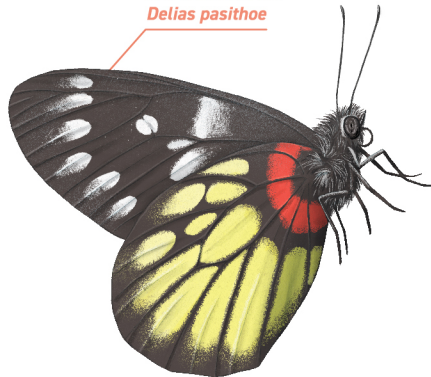

蛺蝶科—眼蝶亞科 Satyrinae

白帶黛眼蝶 50-55 mm

Banded Tree Brown
Lethe confusa

串珠環蝶 60-70 mm

Large Faun
Faunis eumeus

蝴蝶

蛺蝶科—斑蝶亞科 Danainae

斑蝶體內有毒素，飛行緩慢，據外觀常分為「烏鴉型」和「老虎型」

藍點紫斑蝶 (80-95 mm)
Blue-spotted Crow
Euploea midamus

烏鴉型斑蝶常具深褐色的翅膀，日光照射下呈金屬紫藍色

蛺蝶科—斑蝶亞科 Danainae

虎斑蝶 (70-80 mm)
Common Tiger
Danaus genutia

老虎型斑蝶翅膀常具黑色條形斑紋，顏色對比比較明顯

粉蝶科 Pieridae

多為中型蝴蝶，翅膀顏色以白及黃色為主

寬邊黃粉蝶 (40-50 mm)
Common Grass Yellow
Eurema hecabe

粉蝶科 Pieridae

報喜斑粉蝶 (60-70 mm)
Red-base Jezebel
Delias pasithoe

部分粉蝶飛行較為緩慢，常貼近草被及地面

粉蝶科 Pieridae

東方菜粉蝶 (50-60 mm)
Indian Cabbage White
Pieris canidia

粉蝶後翅翅緣多為圓形

鳳蝶科 Papilionidae

統帥青鳳蝶 (70-90 mm)

Tailed Jay
Graphium agamemnon

玉斑鳳蝶 (80-110 mm)

Red Helen
Papilio helenus

玉帶鳳蝶 (80-100 mm)

Common Mormon
Papilio polytes

美鳳蝶 (110-140 mm)

Great Mormon
Papilio memnon

達摩鳳蝶 (80-90 mm)