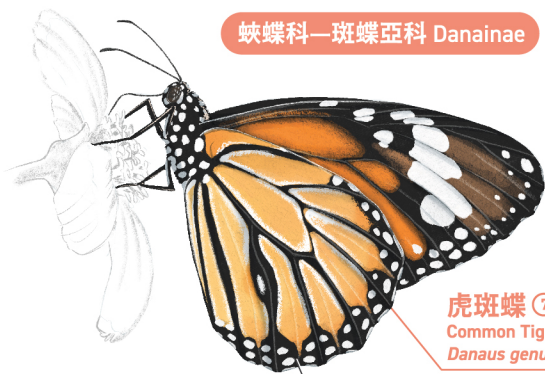

蛺蝶科—眼蝶亞科 Satyrinae

白帶黛眼蝶 50-55 mm

Banded Tree Brown
Lethe confusa

串珠環蝶 60-70 mm

Large Faun
Faunis eumeus

蝴蝶

蛺蝶科—斑蝶亞科 Danainae

斑蝶體內有毒素，飛行緩慢，據外觀常分為「烏鴉型」和「老虎型」

藍點紫斑蝶 (80-95 mm)
Blue-spotted Crow
Euploea midamus

烏鴉型斑蝶常具深褐色的翅膀，日光照射下呈金屬紫藍色

蛺蝶科—斑蝶亞科 Danainae

虎斑蝶 (70-80 mm)
Common Tiger
Danaus genutia

老虎型斑蝶翅膀常具黑色條形斑紋，顏色對比比較明顯

粉蝶科 Pieridae

多為中型蝴蝶，翅膀顏色以白及黃色為主

寬邊黃粉蝶 (40-50 mm)
Common Grass Yellow
Eurema hecabe