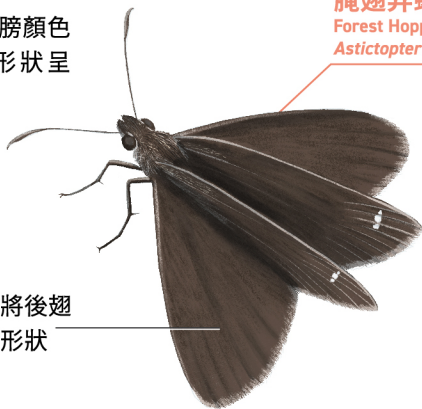

香港郊野常見蝴蝶

蝴蝶

蝴蝶在分類學上屬鱗翅目的一員，顧名思義，蝴蝶色彩斑駁的翅膀是由無數的鱗片組成。不同的身體形態及行為模式能夠讓我們辨認不同蝴蝶的種類。

鳳蝶科 Papilionidae

大部分體型碩大，前翅多為黑色，物種辨認主要依靠後翅的色彩斑紋。飛行能力強，不時滑翔，訪花時亦會一直拍動翅膀

弄蝶科 Hesperidae

多為小型蝴蝶，翅膀顏色多為褐色，前翅形狀呈直角三角形

腌翅弄蝶 (25-35 mm)
Forest Hopper
Astictopterus jama

部分弄蝶休息時會將後翅平開，呈「戰機」形狀

弄蝶觸角呈鉤狀或錘狀

弄蝶科 Hesperidae

沾邊裙弄蝶 (35-40 mm)
Water Snow Flat
Tagiades litigiousus

灰蝶科 Lycaenidae

小型蝴蝶，翅底多為灰色，而翅面則常有金屬藍或紫色

彩灰蝶 (30 mm)
Purple Sapphire
Heliophorus epicles

部分灰蝶有模仿頭部的翅尾

灰蝶科 Lycaenidae

鈕灰蝶 (30 mm)
Common Hedge Blue
Acytolepis puspa

灰白色翅底上的黑色斑紋為物種辨認特徵

蛺蝶科 Riodinidae

小型蝴蝶，休息時翅膀常呈半展開狀

波蛺蝶 (35-40 mm)
Punchinello
Zemeros flegyas

蛺蝶科 Nymphalidae

為中型至大型蝴蝶，當中涵蓋多個亞科，身體形態、翅膀顏色及斑紋複雜多變