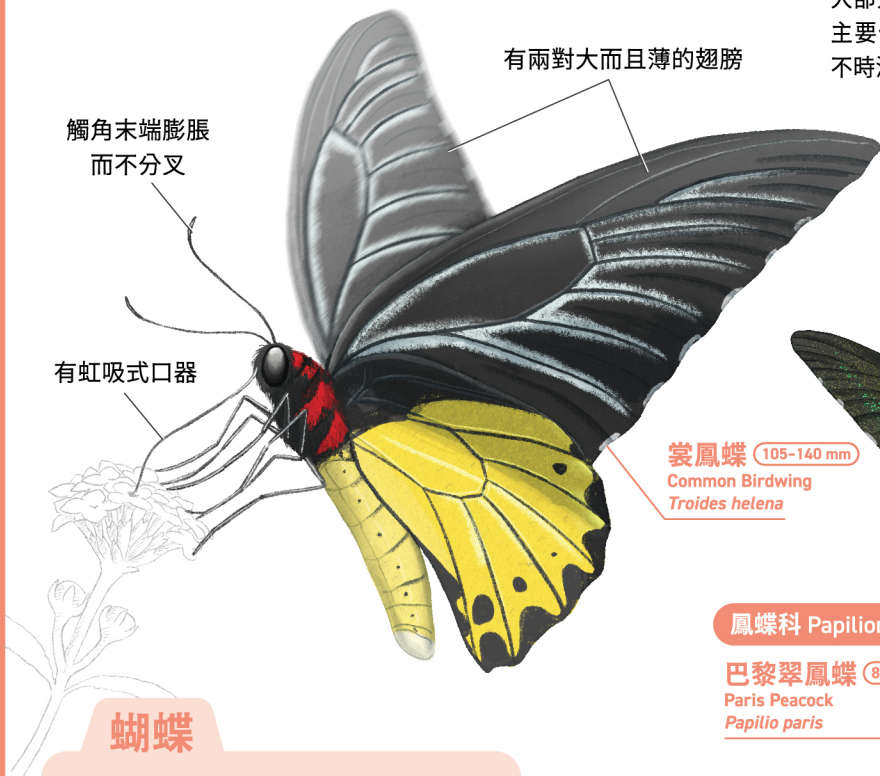

香港郊野常見蝴蝶

蝴蝶

蝴蝶在分類學上屬鱗翅目的一員，顧名思義，蝴蝶色彩斑駁的翅膀是由無數的鱗片組成。不同的身體形態及行為模式能夠讓我們辨認不同蝴蝶的種類。

鳳蝶科 Papilionidae

大部分體型碩大，前翅多為黑色，物種辨認主要依靠後翅的色彩斑紋。飛行能力強，不時滑翔，訪花時亦會一直拍動翅膀

弄蝶科 Hesperidae

多為小型蝴蝶，翅膀顏色多為褐色，前翅形狀呈直角三角形

腌翅弄蝶 (25-35 mm)
Forest Hopper
Astictopterus jama

部分弄蝶休息時會將後翅平開，呈「戰機」形狀

弄蝶觸角呈鉤狀或錘狀

弄蝶科 Hesperidae

沾邊裙弄蝶 (35-40 mm)
Water Snow Flat
Tagiades litigiousus

灰蝶科 Lycaenidae

小型蝴蝶，翅底多為灰色，而翅面則常有金屬藍或紫色

彩灰蝶 (30 mm)
Purple Sapphire
Heliophorus epicles

部分灰蝶有模仿頭部的翅尾

灰蝶科 Lycaenidae

鈕灰蝶 (30 mm)
Common Hedge Blue
Acytolepis puspa

灰白色翅底上的黑色斑紋為物種辨認特徵

蛺蝶科 Riodinidae

小型蝴蝶，休息時翅膀常呈半展開狀

波蛺蝶 (35-40 mm)
Punchinello
Zemeros flegyas

蛺蝶科 Nymphalidae

為中型至大型蝴蝶，當中涵蓋多個亞科，身體形態、翅膀顏色及斑紋複雜多變