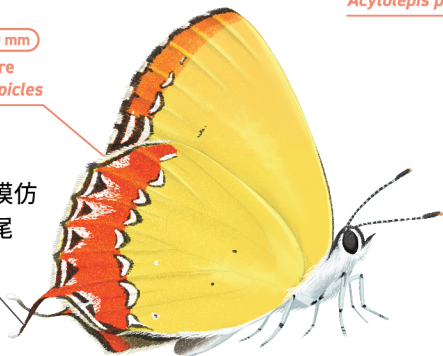

香港郊野常見蝴蝶

蝴蝶

蝴蝶在分類學上屬鱗翅目的一員，顧名思義，蝴蝶色彩斑駁的翅膀是由無數的鱗片組成。不同的身體形態及行為模式能夠讓我們辨認不同蝴蝶的種類。

鳳蝶科 Papilionidae

大部分體型碩大，前翅多為黑色，物種辨認主要依靠後翅的色彩斑紋。飛行能力強，不時滑翔，訪花時亦會一直拍動翅膀

弄蝶科 Hesperidae

多為小型蝴蝶，翅膀顏色多為褐色，前翅形狀呈直角三角形

腌翅弄蝶 (25-35 mm)
Forest Hopper
Astictopterus jama

部分弄蝶休息時會將後翅平開，呈「戰機」形狀

弄蝶觸角呈鉤狀或錘狀

弄蝶科 Hesperidae

沾邊裙弄蝶 (35-40 mm)
Water Snow Flat
Tagiades litigiousus

灰蝶科 Lycaenidae

小型蝴蝶，翅底多為灰色，而翅面則常有金屬藍或紫色

彩灰蝶 (30 mm)
Purple Sapphire
Heliophorus epicles

部分灰蝶有模仿頭部的翅尾

灰蝶科 Lycaenidae

鈕灰蝶 (30 mm)
Common Hedge Blue
Acytolepis puspa

灰白色翅底上的黑色斑紋為物種辨認特徵

蛺蝶科 Riodinidae

小型蝴蝶，休息時翅膀常呈半展開狀

波蛺蝶 (35-40 mm)
Punchinello
Zemeros flegyas

蛺蝶科 Nymphalidae

為中型至大型蝴蝶，當中涵蓋多個亞科，身體形態、翅膀顏色及斑紋複雜多變