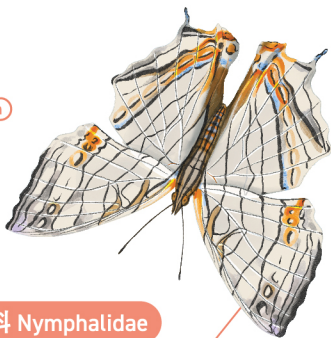

香港郊野常見蝴蝶

蝴蝶

蝴蝶在分類學上屬鱗翅目的一員，顧名思義，蝴蝶色彩斑駁的翅膀是由無數的鱗片組成。不同的身體形態及行為模式能夠讓我們辨認不同蝴蝶的種類。

鳳蝶科 Papilionidae

大部分體型碩大，前翅多為黑色，物種辨認主要依靠後翅的色彩斑紋。飛行能力強，不時滑翔，訪花時亦會一直拍動翅膀

弄蝶科 Hesperidae

多為小型蝴蝶，翅膀顏色多為褐色，前翅形狀呈直角三角形

腌翅弄蝶 (25-35 mm)
Forest Hopper
Astictopterus jama

部分弄蝶休息時會將後翅平開，呈「戰機」形狀

弄蝶觸角呈鉤狀或錘狀

弄蝶科 Hesperidae

沾邊裙弄蝶 (35-40 mm)
Water Snow Flat
Tagiades litigiousus

灰蝶科 Lycaenidae

小型蝴蝶，翅底多為灰色，而翅面則常有金屬藍或紫色

彩灰蝶 (30 mm)
Purple Sapphire
Heliophorus epicles

部分灰蝶有模仿頭部的翅尾

灰蝶科 Lycaenidae

鈕灰蝶 (30 mm)
Common Hedge Blue
Acytolepis puspa

灰白色翅底上的黑色斑紋為物種辨認特徵

蛺蝶科 Riodinidae

小型蝴蝶，休息時翅膀常呈半展開狀

波蛺蝶 (35-40 mm)
Punchinello
Zemeros flegyas

蛺蝶科 Nymphalidae

為中型至大型蝴蝶，當中涵蓋多個亞科，身體形態、翅膀顏色及斑紋複雜多變

蛺蝶休息時常平展翅膀

中環蛺蝶 50-60 mm

Common Sailer
Neptis hylas

蛺蝶科 Nymphalidae

網絲蛺蝶 45-55 mm

Common Mapwing
Cyrestis thyodamas

蛺蝶科 Nymphalidae

白帶螯蛺蝶 65-90 mm