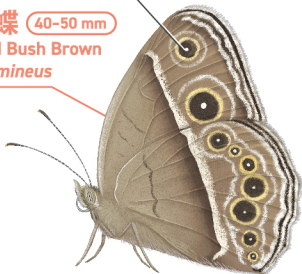

灰蝶科 Lycaenidae

鈕灰蝶 (30 mm)
Common Hedge Blue
Acytolepis puspa

灰白色翅底上的黑色斑紋為物種辨認特徵

蛺蝶科 Riodinidae

小型蝴蝶，休息時翅膀常呈半展開狀

波蛺蝶 (35-40 mm)
Punchinello
Zemeros flegyas

蛺蝶科 Nymphalidae

為中型至大型蝴蝶，當中涵蓋多個亞科，身體形態、翅膀顏色及斑紋複雜多變

Tawny Rajah
Charaxes bernardus

部分蛺蝶偏愛吸食樹液、腐果汁液、以及動物糞便

蛺蝶科—眼蝶亞科 Satyrinae

眼蝶翅膀有眼狀斑紋，但在旱季個體上眼斑會較小或消失

小眉眼蝶 40-50 mm

Dark-brand Bush Brown
Mycalesis mineus

蛺蝶科—眼蝶亞科 Satyrinae

環蝶多出現於林底，翅膀上有由圓點組成環狀紋

蛺蝶科—眼蝶亞科 Satyrinae

白帶黛眼蝶 50-55 mm

Banded Tree Brown
Lethe confusa

串珠環蝶 60-70 mm

Large Faun
Faunis eumeus

蝴蝶

蛺蝶科—斑蝶亞科 Danainae

斑蝶體內有毒素，飛行緩慢，據外觀常分為「烏鴉型」和「老虎型」

藍點紫斑蝶 (80-95 mm)
Blue-spotted Crow
Euploea midamus

烏鴉型斑蝶常具深褐色的翅膀，日光照射下呈金屬紫藍色

蛺蝶科—斑蝶亞科 Danainae

虎斑蝶 (70-80 mm)
Common Tiger
Danaus genutia

老虎型斑蝶翅膀常具黑色條形斑紋，顏色對比比較明顯

粉蝶科 Pieridae

多為中型蝴蝶，翅膀顏色以白及黃色為主

寬邊黃粉蝶 (40-50 mm)
Common Grass Yellow
Eurema hecabe