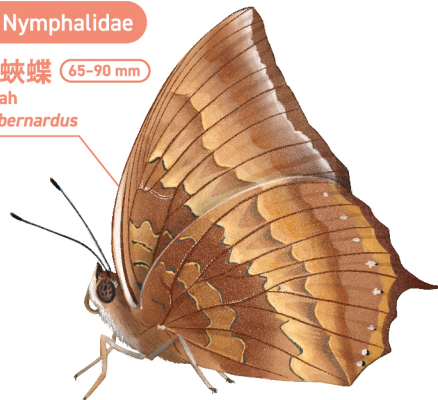

蛺蝶科 Nymphalidae

白帶螯蛺蝶 65-90 mm

Tawny Rajah
Charaxes bernardus