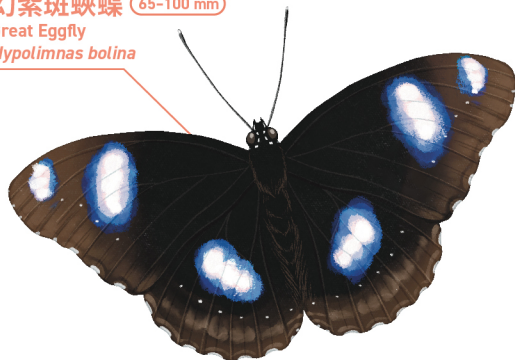

Tailed Jay
Graphium agamemnon

玉斑鳳蝶 (80-110 mm)

Red Helen
Papilio helenus

玉帶鳳蝶 (80-100 mm)

Common Mormon
Papilio polytes

美鳳蝶 (110-140 mm)

Great Mormon
Papilio memnon

達摩鳳蝶 (80-90 mm)

Lime Butterfly
Papilio demoleus

燕鳳蝶 (35-45 mm)

White Dragontail
Lamproptera curius

蝴蝶

蛱蝶科 Nymphalidae

蛇眼蛱蝶 (50-65 mm)

Lemon Pansy
Junonia lemonias

幻紫斑蛱蝶 (65-100 mm)

Great Eggfly
Hypolimnas bolina

青斑蝶 (80-90 mm)

Blue Tiger
Tirumala limniace

灰蝶科 Lycaenidae

蛇目褐蛱蝶 (35-40 mm)

Plum Judy
Abisara echerius

銀線灰蝶 (30-35 mm)

Long-banded Silverline
Spindasis lohita