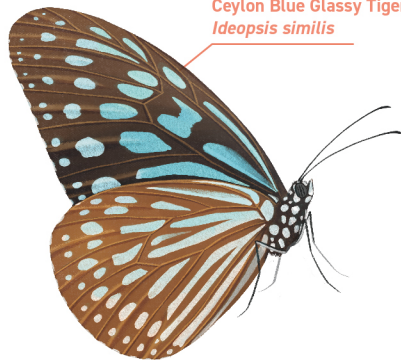

藍點紫斑蝶 (80-95 mm)
Blue-spotted Crow
Euploea midamus

烏鴉型斑蝶常具深褐色的翅膀，日光照射下呈金屬紫藍色

蛺蝶科—斑蝶亞科 Danainae

虎斑蝶 (70-80 mm)
Common Tiger
Danaus genutia

老虎型斑蝶翅膀常具黑色條形斑紋，顏色對比比較明顯

粉蝶科 Pieridae

多為中型蝴蝶，翅膀顏色以白及黃色為主

寬邊黃粉蝶 (40-50 mm)
Common Grass Yellow
Eurema hecabe

Lime Butterfly
Papilio demoleus

燕鳳蝶 (35-45 mm)

White Dragontail
Lamproptera curius

蝴蝶

蛱蝶科 Nymphalidae

蛇眼蛱蝶 (50-65 mm)

Lemon Pansy
Junonia lemonias

幻紫斑蛱蝶 (65-100 mm)

Great Eggfly
Hypolimnas bolina

青斑蝶 (80-90 mm)

Blue Tiger
Tirumala limniace

灰蝶科 Lycaenidae

蛇目褐蛱蝶 (35-40 mm)

Plum Judy
Abisara echerius

銀線灰蝶 (30-35 mm)

Long-banded Silverline
Spindasis lohita

擬旖斑蝶 (70-85 mm)

Ceylon Blue Glassy Tiger
Ideopsis similis

酢漿灰蝶 (25-30 mm)

Pale Grass Blue
Zizeeria maha