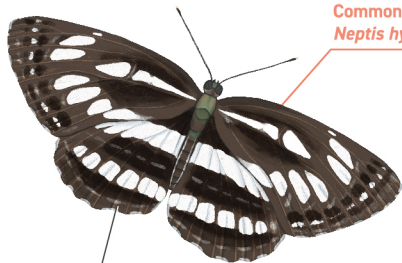

香港郊野常見蝴蝶

蝴蝶

蝴蝶在分類學上屬鱗翅目的一員，顧名思義，蝴蝶色彩斑駁的翅膀是由無數的鱗片組成。不同的身體形態及行為模式能夠讓我們辨認不同蝴蝶的種類。

鳳蝶科 Papilionidae

大部分體型碩大，前翅多為黑色，物種辨認主要依靠後翅的色彩斑紋。飛行能力強，不時滑翔，訪花時亦會一直拍動翅膀

弄蝶科 Hesperidae

多為小型蝴蝶，翅膀顏色多為褐色，前翅形狀呈直角三角形

腌翅弄蝶 (25-35 mm)
Forest Hopper
Astictopterus jama

部分弄蝶休息時會將後翅平開，呈「戰機」形狀

弄蝶觸角呈鉤狀或錘狀

弄蝶科 Hesperidae

沾邊裙弄蝶 (35-40 mm)
Water Snow Flat
Tagiades litigiousus

灰蝶科 Lycaenidae

小型蝴蝶，翅底多為灰色，而翅面則常有金屬藍或紫色

彩灰蝶 (30 mm)
Purple Sapphire
Heliophorus epicles

部分灰蝶有模仿頭部的翅尾

灰蝶科 Lycaenidae

鈕灰蝶 (30 mm)
Common Hedge Blue
Acytolepis puspa

灰白色翅底上的黑色斑紋為物種辨認特徵

蛺蝶科 Riodinidae

小型蝴蝶，休息時翅膀常呈半展開狀

波蛺蝶 (35-40 mm)
Punchinello
Zemeros flegyas

蛺蝶科 Nymphalidae

為中型至大型蝴蝶，當中涵蓋多個亞科，身體形態、翅膀顏色及斑紋複雜多變

蛺蝶休息時常平展翅膀

中環蛺蝶 50-60 mm

Common Sailer
Neptis hylas

蛺蝶科 Nymphalidae

網絲蛺蝶 45-55 mm

Common Mapwing
Cyrestis thyodamas

蛺蝶科 Nymphalidae

白帶螯蛺蝶 65-90 mm